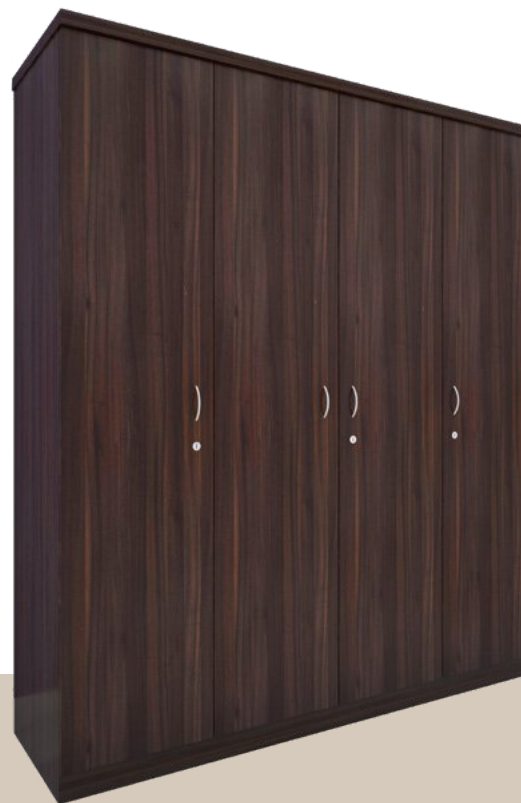

## Ruby

**DIMENSIONS:**

1200 mm L x 505 mm W x 1900 mm  
H